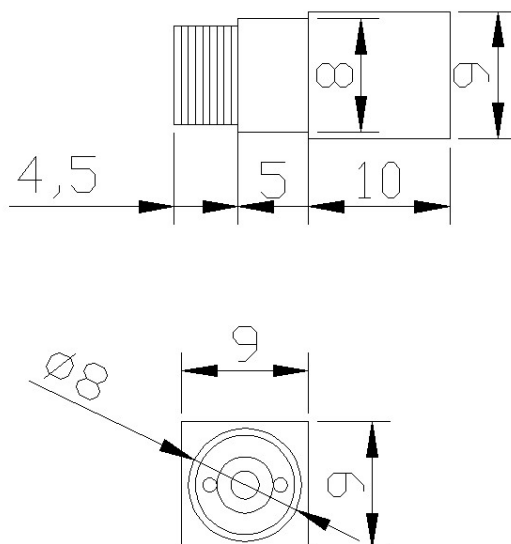

[WS06]

CMOS カラーカメラ CMOS-WS06

仕様表

型式名	WS06	
項目	仕様	備考
イメージャー	CMOSカラーセンサー	
映像素子	1/4インチ32万画素	
TV方式	NTSC	
出力信号	1VP-P 75Ω	
水平解像度	400TV	
レンズ	4.0mm [F2.0]	
最低被写体照度	0.2ルクス [F1.2]	
SN比	48dB	
ガンマ特性	$\gamma=0.45$	
動作温度	-10~45度	駆動時
電源電圧	DC6~12V センター+	端子接続部レギュレーター内蔵
消費電流	約50mA	
外径寸法	幅9×高さ9×奥行約20.5mm	奥行長レンズ含
重量	総重量約33g [カメラのみ約3g]	配線含む
配線仕様	映像出力：RCAメス 電源入力2.1mm	